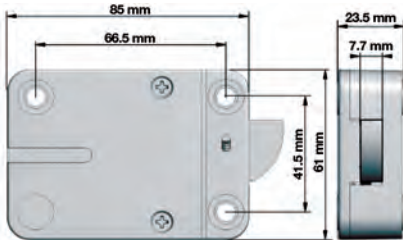

DigiTech

DigiTech

RotoBolt